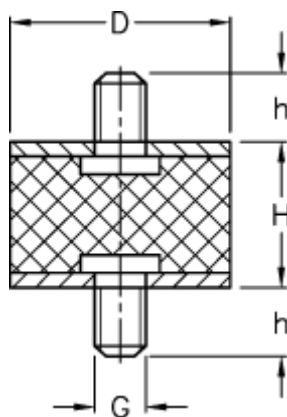

Varenummer: 511010660026101  
Beskrivelse: KLEE Vibrationsdæmper type 1  
20-25-1, M6x18/M6x18, NR - 43 shore

## Mål

D = 20  
G = M6  
h = 18  
H = 25